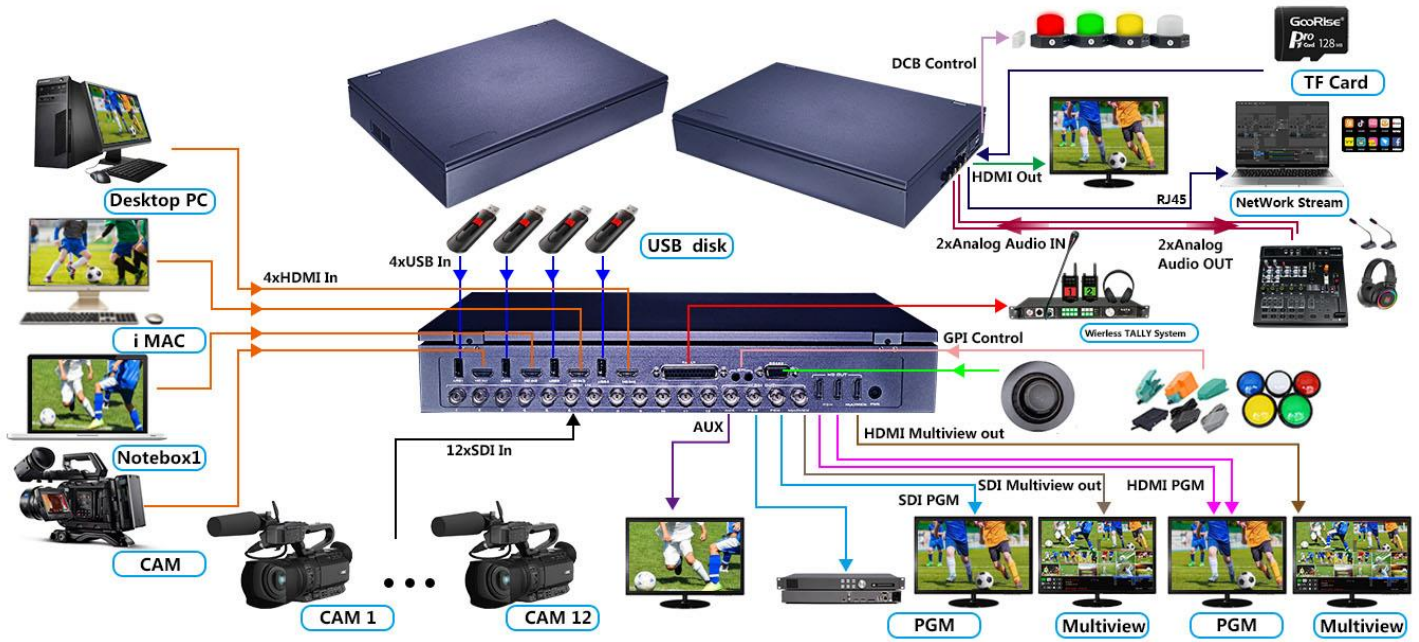

应用示意图

实况体育赛事应用

中帝威大型现场活动专用导播台 HDS9320 可让您为自己的体育活动打造明星球队风格的体育节目！不论是足球、乒乓球、保龄球或是棒球，导播台 HDS9320 都能连接多台视频摄影机，多角度无死角呈现赛况，将细节尽收眼底。您可以使用特效按钮将图文叠加到游戏画面上层，看上去与专业体育节目无异！导播台 HDS9320 能帮您和朋友打造出具有广播级品质的现场体育节目，并实现网络流媒体直播！