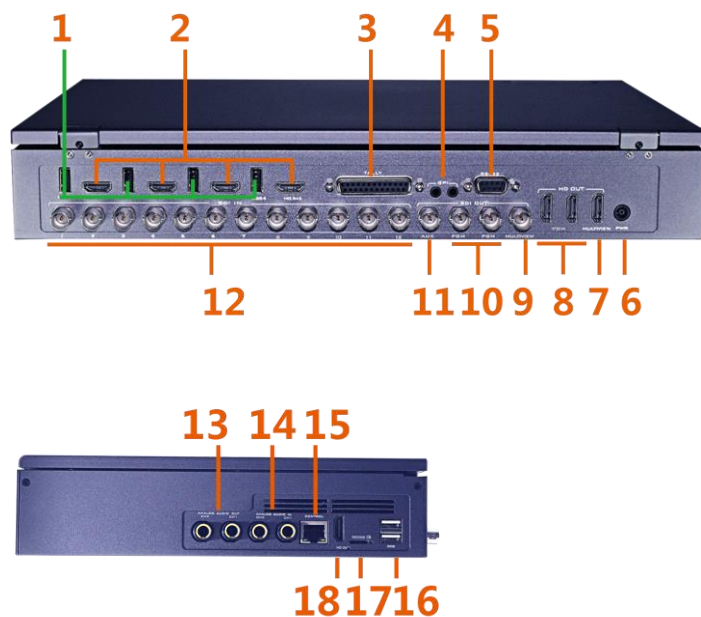

产品特性

- 金属铝合金材料，强度高重量轻
- 单独的 PATTERN KEY，可设置各种异形图案，图像的位置、大小、数量可调整
- 圆形、菱形、扇形、梅花、百叶窗等上百种特效划像
- 支持摇杆，摄像机控制
- 工业级机械按键,专业级手感
- 自带 15.6 寸液晶显示屏
- 支持 RJ45 远程控制
- 支持 DCB 控制
- 广电标准 Tally 接口
- 支持 GPI 控制
- 支持网口推流
- 支持脚踏板，控制手柄等输入
- 支持 12 路 SDI+4 路 HDMI+4 路 USB 素材输入

- MULTIVIEW 输出：1 路 HDMI +1 路 SDI
- PGM 输出：3 路 HDMI+2 路 SDI
- 支持 1 路 AUX 自定义任意输入通道输出
- 支持 TF 卡录制
- 2 路 Analog Audio 输出
- 2 路 Analog Audio 输入
- 支持音频跟随、混音功能
- 支持 SDI/HDMI 音频解嵌
- 支持 MIX /FADE 等特效切换
- 支持 CUT 硬切和 AUTO 特效切换
- 设备自带彩条输出画面
- 支持一键画面冻结功能
- 支持一键 FTB 应急黑场功能
- 支持 PIP/POP 开窗功能
- 支持色度键、亮度键功能
- 支持台标及图文叠加

接口说明

序号	接口定义	说明
1	USB IN	4xUSB 素材 IN
2	HDMI IN	4x HDMI IN
3	TALLY	接导播 TALLY 系统 (DB-25)
4	GPI	GPI 控制
5	RS422	串口控制
6	DC 12V	电源输入
7	MULTIVIEW	HDMI MULTIVIEW OUT
8	PGM	2 x HDMI PGM OUT
9	MULTIVIEW	SDI MULTIVIEW OUT
10	PGM	2 x SDI PGM OUT
11	AUX	自定义任意输入通道输出
12	SDI IN	12x SDI IN
13	Audio OUT	2xAudio OUT
14	Audio IN	2xAudio IN
15	RJ45	网口推流
16	DCB	DCB 控制(设备级联/无线 TALLY/外接键盘)
17	TF Card	TF 卡存储
18	HDMI OUT	HD PGM OUT