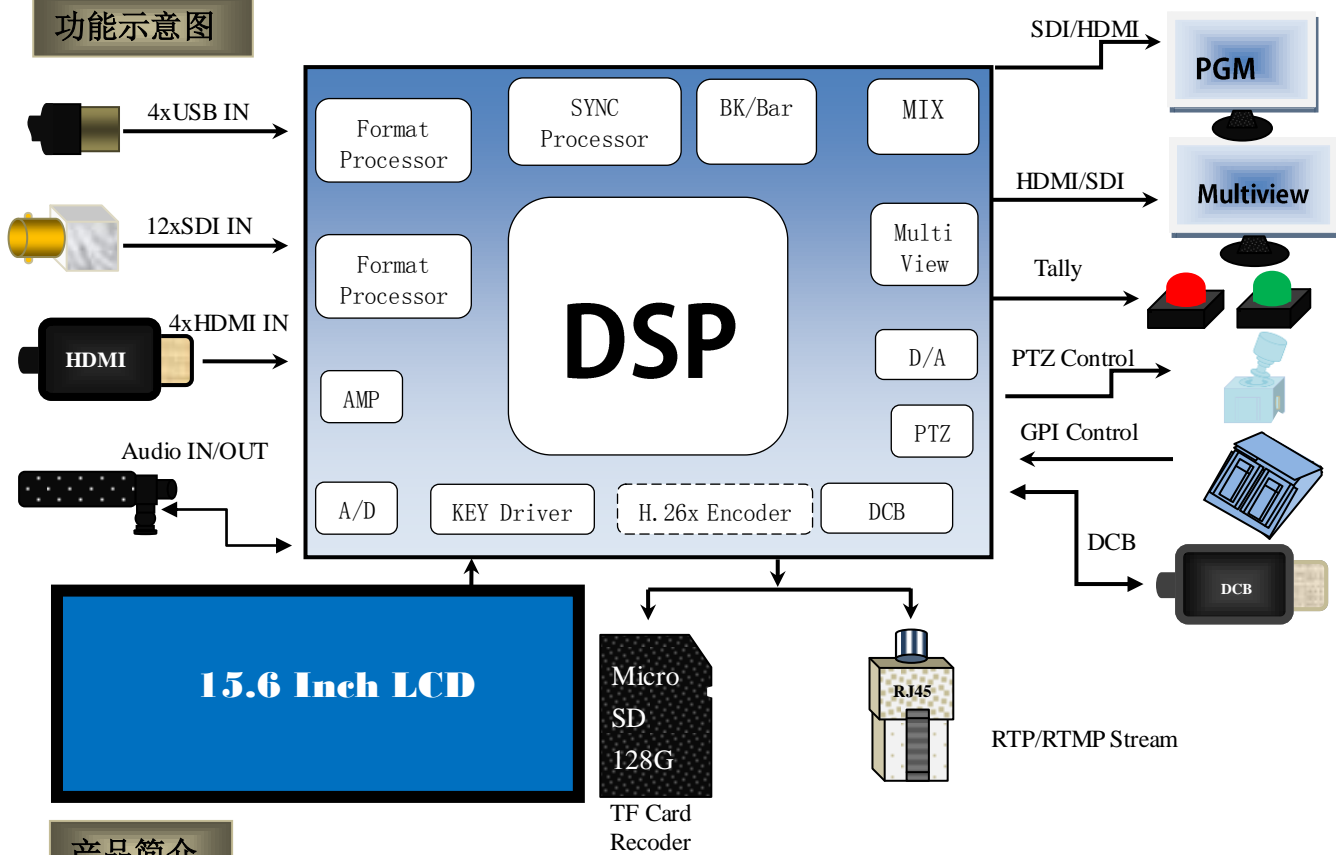

二十通道导播台 (12路 SDI+4路 HDMI+4路 USB 大型直播现场首选神器)

功能示意图

产品简介

广播电视台、演播室专用导播切换台，大型直播现场首选神器。二十通道切换台集多种控制方式于一体，通过键盘可以对特效，转场方式进行设置，内置菜单显示功能可以更直观高效的对设备进行设置，摇杆可以对摄像机远近距离进行控制。

二十通道切换台是一台具有 12 路 SDI 输入+4 路 HDMI+4 路 USB 视频信号输入，共 20 路输入信号，4 路 SDI 输出、4 路 HDMI 输出广播级视频信号。二十通道切换台适用于现场演出、课程录制与棚内导播等，该切换台具备多种功能。如多种格式视频输入且输入分辨率自适应，模拟平衡音频输入输出，音频加嵌解嵌、混音、TALLY、TF 卡录制、网口推流，抠像，RS422 和 RJ45 控制等。可以通过 USB 播放来添加 LOGO，台标，背景动画等素材。具备远程升级能力，用户通过简易操作即可执行带附加效果的视频切换和音频混音功能。

接口说明

序号	接口定义	说明
1	USB IN	4xUSB 素材 IN
2	HDMI IN	4x HDMI IN
3	TALLY	接导播 TALLY 系统 (DB-25)
4	GPI	GPI 控制
5	RS422	串口控制
6	DC 12V	电源输入
7	MULTIVIEW	HDMI MULTIVIEW OUT
8	PGM	2 x HDMI PGM OUT
9	MULTIVIEW	SDI MULTIVIEW OUT
10	PGM	2 x SDI PGM OUT
11	AUX	自定义任意输入通道输出
12	SDI IN	12x SDI IN
13	Audio OUT	2xAudio OUT
14	Audio IN	2xAudio IN
15	RJ45	网口推流
16	DCB	DCB 控制(设备级联/无线 TALLY/外接键盘)
17	TF Card	TF 卡存储
18	HDMI OUT	HD PGM OUT

产品参数

产品名称	高清视频切换台	
视频信号输入	输入信号	12 路 SDI 输入, 4 路 USB 素材输入, 4 路 HDMI 输入
	SDI 速率	1.5G、3G
	连接器	标准
	反射损耗	>15dB 5MHz~3GHz
	信号幅度	800mV±10%(SDI/HDMI)
	阻抗	75 Ω(SDI) 100 Ω(HDMI)
	均衡	自适应
	SDI 输入	12 x 10bit 720p、1080i、1080p
	SDI 规范	SMPTE 292M、SMPTE 296M、SMPTE 424M、SMPTE 425M A 级、SMPTE 2081-1、SMPTE 2081-10、SMPTE 2082-1 和 SMPTE 2082-10、SMPTE 2082-12
	HD 视频输入格式	720p50、720p59.94、720p60 1080i50、1080i59.94、1080i60 1080p23.98、1080p24、1080p25、1080p29.97、1080p30、1080p50、1080p59.94、1080p60
视频信号输出	视频输出	PGM output: 2xSDI+3xHDMI Multi-screen output: 1xSDI + 1xHDMI
	多画面输出	1x HDMI+1xSDI + LCD
	HD 视频输出格式	1080p23.98、1080p24、1080p25、1080p29.97、1080p30、1080p50、1080p59.94、1080p60
	画面显示	12xSDI HD DISPLAY
	SDI 视频输出	4 x 10bit 1080p
	HD 视频输出	1920x1080
	时钟恢复	支持
控制参数	远程控制	GPI
	连接端口	3.5mm 接口
	网络控制	UDP
	连接端口	RJ45, 100M
常规参数	电源	12V/DC
	功率	<80W
	外观尺寸	370*250*60mm
	主机重量	3 Kg
	音频输入	2 路 Analog Audio 输入
	音频输出	2 路 Analog Audio 输出
	抠像/推流	YES
	TF 卡录制	YES
	画中画/画外画	YES
	特效	T-BAR/AUTO /CUT/ FTB/STILL/PATTERN KEY/BAR
	转场	MIX /FADE/划像
	摄像机控制	MIX:12-WAY CAMERA CONTROL
	画面显示	12xSDI HD DISPLAY
	控制面板	支持现场制作, 集成多种按键
	工作温度	0°C~50°C 无冷凝
	存储温度	-20°C~75°C
	工作湿度	20%~70%RH
存储湿度	0%~90%RH, 不结露	