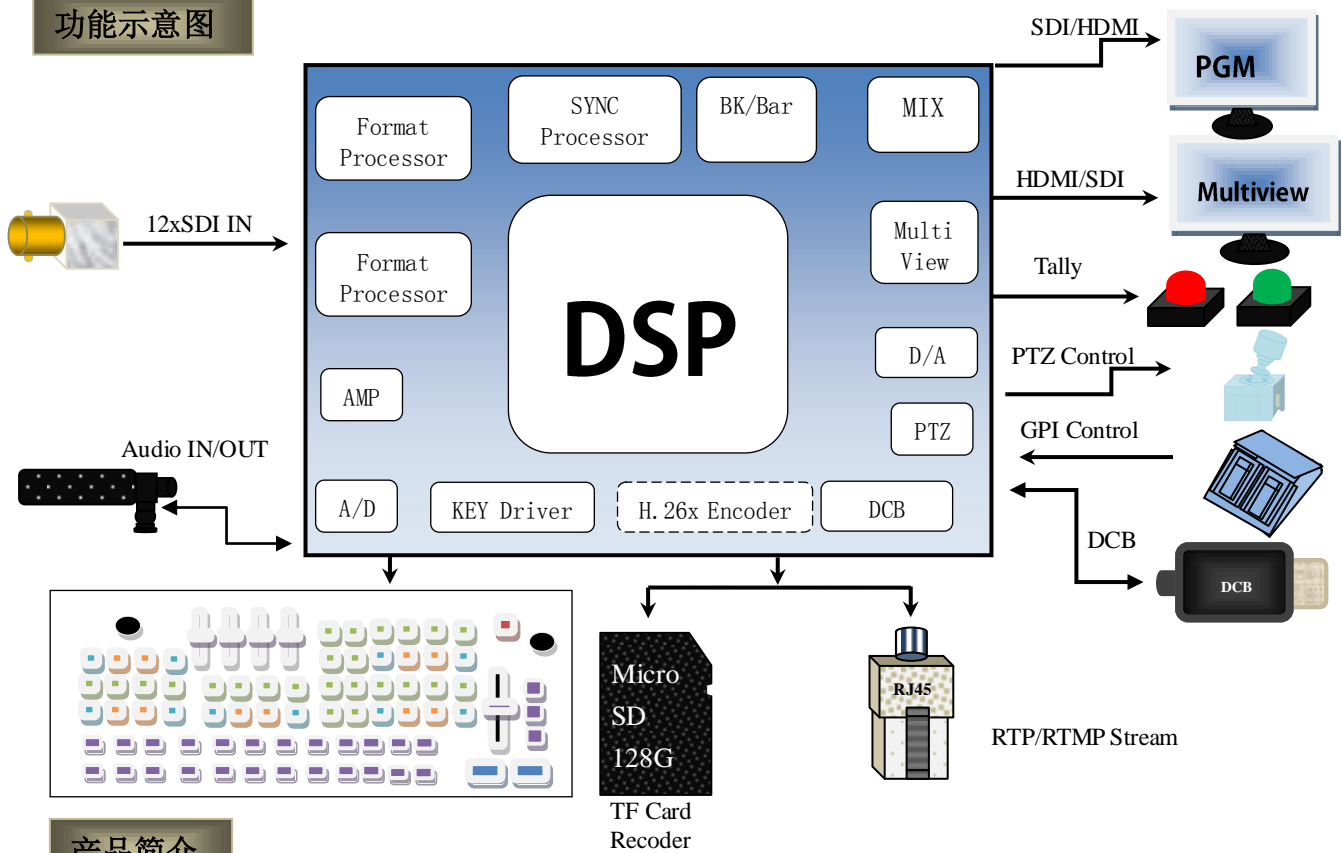

十二通道导播台 (12 路 SDI+录制/推流/录制)

功能示意图

产品简介

广播电视台、演播室专用导播切换台，大型直播现场首选神器。十二通道切换台集多种控制方式于一体，通过键盘可以对特效，转场方式进行设置，摇杆可以对摄像机远近距离进行控制。

十二通道切换台是一台具有 12 路 SDI 视频信号输入，4 路 SDI 输出、4 路 HDMI 输出广播级视频信号。十二通道切换台适用于现场演出、课程录制与棚内导播等，该切换台具备多种功能。如多种格式视频输入且输入分辨率自适应，模拟平衡音频输入输出，音频加嵌解嵌、混音、TALLY、TF 卡录制、网口推流，抠像，RS422 和 RJ45 控制等。可以通过 USB 播放来添加 LOGO, 台标，背景动画等素材。具备远程升级能力，用户通过简易操作即可执行带附加效果的视频切换和音频混音功能。

接口说明

序号	接口定义	说明
1	Audio OUT	2xAudio OUT
2	Audio IN	2xAudio IN
3	RJ45	网口推流
4	HDMI OUT	HD PGM OUT
5	TF Card	TF 卡存储
6	DCB	DCB 控制(设备级联/无线 TALLY/外接键盘)
7	SDI IN	12x SDI IN
8	AUX	自定义任意输入通道输出
9	PGM	2 x SDI PGM OUT
10	MULTIVIEW	SDI MULTIVIEW OUT
11	PGM	2 x HDMI PGM OUT
12	MULTIVIEW	HDMI MULTIVIEW OUT
13	DC 12V	电源输入
14	RS422	串口控制
15	GPI	GPI 控制
16	TALLY	接导播 TALLY 系统 (DB-25)

应用示意图

产品参数

产品名称	高清视频切换台	
视频信号输入	输入信号	12 路 SDI 输入
	SDI 速率	1.5G、3G
	连接器	标准
	反射损耗	>15dB 5MHz~3GHz
	信号幅度	800mV±10%(SDI)
	阻抗	75 Ω(SDI)
	均衡	自适应
	SDI 输入	12 x 10bit 720p、1080i、1080p
	SDI 规范	SMPTE 292M、SMPTE 296M、SMPTE 424M、SMPTE 425M A 级、SMPTE 2081-1、SMPTE 2081-10、SMPTE 2082-1 和 SMPTE 2082-10、SMPTE 2082-12
	HD 视频输入格式	720p50、720p59.94、720p60 1080i50、1080i59.94、1080i60 1080p23.98、1080p24、1080p25、1080p29.97、1080p30、1080p50、1080p59.94、1080p60
视频信号输出	视频输出	PGM output: 2xSDI+3xHDMI Multi-screen output: 1xSDI + 1xHDMI
	多画面输出	1x HDMI+1xSDI
	HD 视频输出格式	1080p23.98、1080p24、1080p25、1080p29.97、1080p30、1080p50、1080p59.94、1080p60
	画面显示	12xSDI HD DISPLAY
	SDI 视频输出	4 x 10bit 1080p
	HD 视频输出	1920x1080
	时钟恢复	支持
控制参数	远程控制	GPI
	连接端口	3.5mm 接口
	网络控制	UDP
	连接端口	RJ45, 100M
常规参数	电源	12V/DC
	功率	<80W
	外观尺寸	360x176x54mm
	主机重量	2 Kg
	音频输入	2 路 Analog Audio 输入
	音频输出	2 路 Analog Audio 输出
	抠像/推流	YES
	TF 卡录制	YES
	画中画/画外画	YES
	特效	T-BAR/AUTO /CUT/ FTB/STILL/PATTERN KEY/BAR
	转场	MIX /FADE/划像
	摄像机控制	MIX:12-WAY CAMERA CONTROL
	画面显示	12xSDI HD DISPLAY
	控制面板	支持现场制作, 集成多种按键
	工作温度	0°C~50°C 无冷凝
	存储温度	-20°C~75°C
	工作湿度	20%~70%RH
存储湿度	0%~90%RH, 不结露	